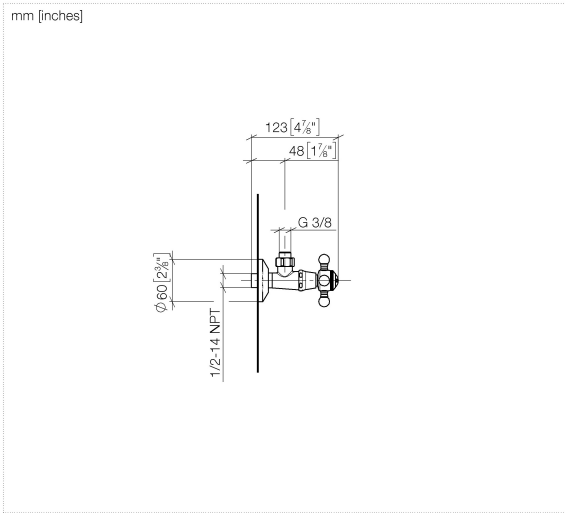

22 900 360

- rosette Ø 60 mm
- porcelain insert COLD

	Chrome	22 900 360-00
	Brushed Platinum	22 900 360-06
	Platinum	22 900 360-08
	Durabass (23kt Gold)	22 900 360-09
	Brushed Durabass (23kt Gold)	22 900 360-28
	Brushed Dark Platinum	22 900 360-99

22 900 360

Flow rate chart

22 900 360

Parts for other finishes can be found here: [Brushed Platinum](#)

Spare parts list

No.	Item Number	Name	Quantity used	Delivery time
1	04 27 01 003 00-00	rosette	1	10
2	90 23 30 040 00-00	threaded connector	1	10
3	90 90 03 023 01 90	top	1	2
4	09 21 02 055-00	cover	1	10
5	04 20 36 002 06-00	handle (cold)	1	10
6	09 20 36 004-00	handle	4	10
7	09 20 36 002-00	handle	1	10
8	09 20 83 006 90	handle	1	2
9	09 26 01 010 90	accessories	1	2
10	09 20 36 005-00	handle	1	10
11	04 30 30 029 00 90	fixing set	1	2