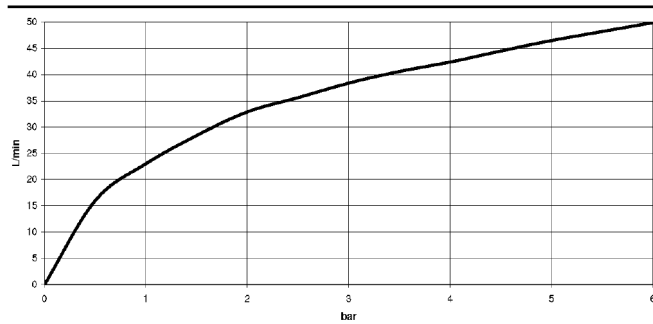

22 900 360

- rosette Ø 60 mm
- porcelain insert COLD

	Chrome	22 900 360-00
	Brushed Platinum	22 900 360-06
	Platinum	22 900 360-08
	Durabass (23kt Gold)	22 900 360-09
	Brushed Durabass (23kt Gold)	22 900 360-28
	Brushed Dark Platinum	22 900 360-99

22 900 360

Flow rate chart

22 900 360

Parts for other finishes can be found here: [Brushed Platinum](#)

Spare parts list

No.	Item Number	Name	Quantity used	Delivery time
1	04 27 01 003 00-00	rosette	1	10
2	90 23 30 040 00-00	threaded connector	1	10
3	90 90 03 023 01 90	top	1	2
4	09 21 02 055-00	cover	1	10
5	04 20 36 002 06-00	handle (cold)	1	10
6	09 20 36 004-00	handle	4	10
7	09 20 36 002-00	handle	1	10
8	09 20 83 006 90	handle	1	2
9	09 26 01 010 90	accessories	1	2
10	09 20 36 005-00	handle	1	10
11	04 30 30 029 00 90	fixing set	1	2