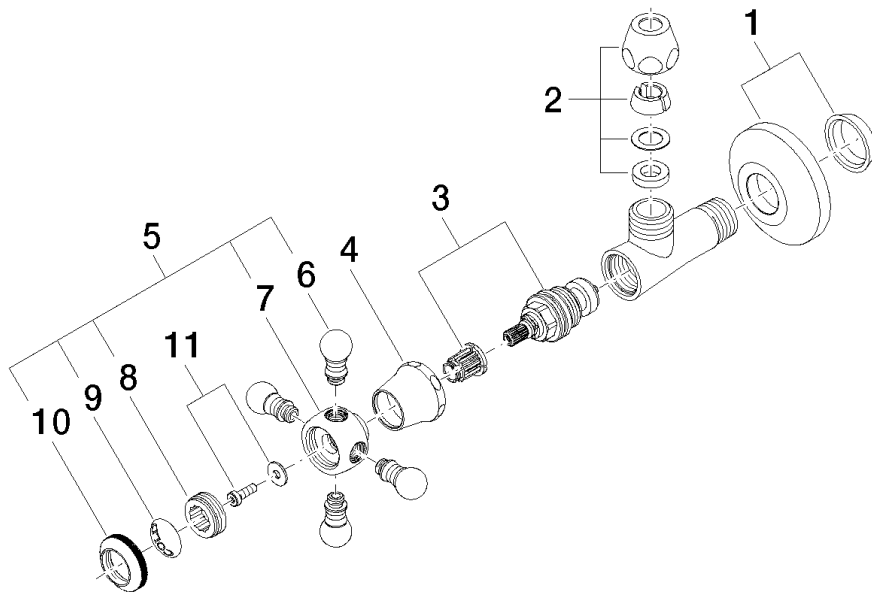

22 900 360

- rosette Ø 60 mm
- porcelain insert COLD

	Chrome	22 900 360-00
	Brushed Platinum	22 900 360-06
	Platinum	22 900 360-08
	Durabass (23kt Gold)	22 900 360-09
	Brushed Durabass (23kt Gold)	22 900 360-28
	Brushed Dark Platinum	22 900 360-99

22 900 360

Flow rate chart

22 900 360

Parts for other finishes can be found here: [Brushed Platinum](#)

Spare parts list

No.	Item Number	Name	Quantity used	Delivery time
1	04 27 01 003 00-00	rosette	1	10
2	90 23 30 040 00-00	threaded connector	1	10
3	90 90 03 023 01 90	top	1	2
4	09 21 02 055-00	cover	1	10
5	04 20 36 002 06-00	handle (cold)	1	10
6	09 20 36 004-00	handle	4	10
7	09 20 36 002-00	handle	1	10
8	09 20 83 006 90	handle	1	2
9	09 26 01 010 90	accessories	1	2
10	09 20 36 005-00	handle	1	10
11	04 30 30 029 00 90	fixing set	1	2